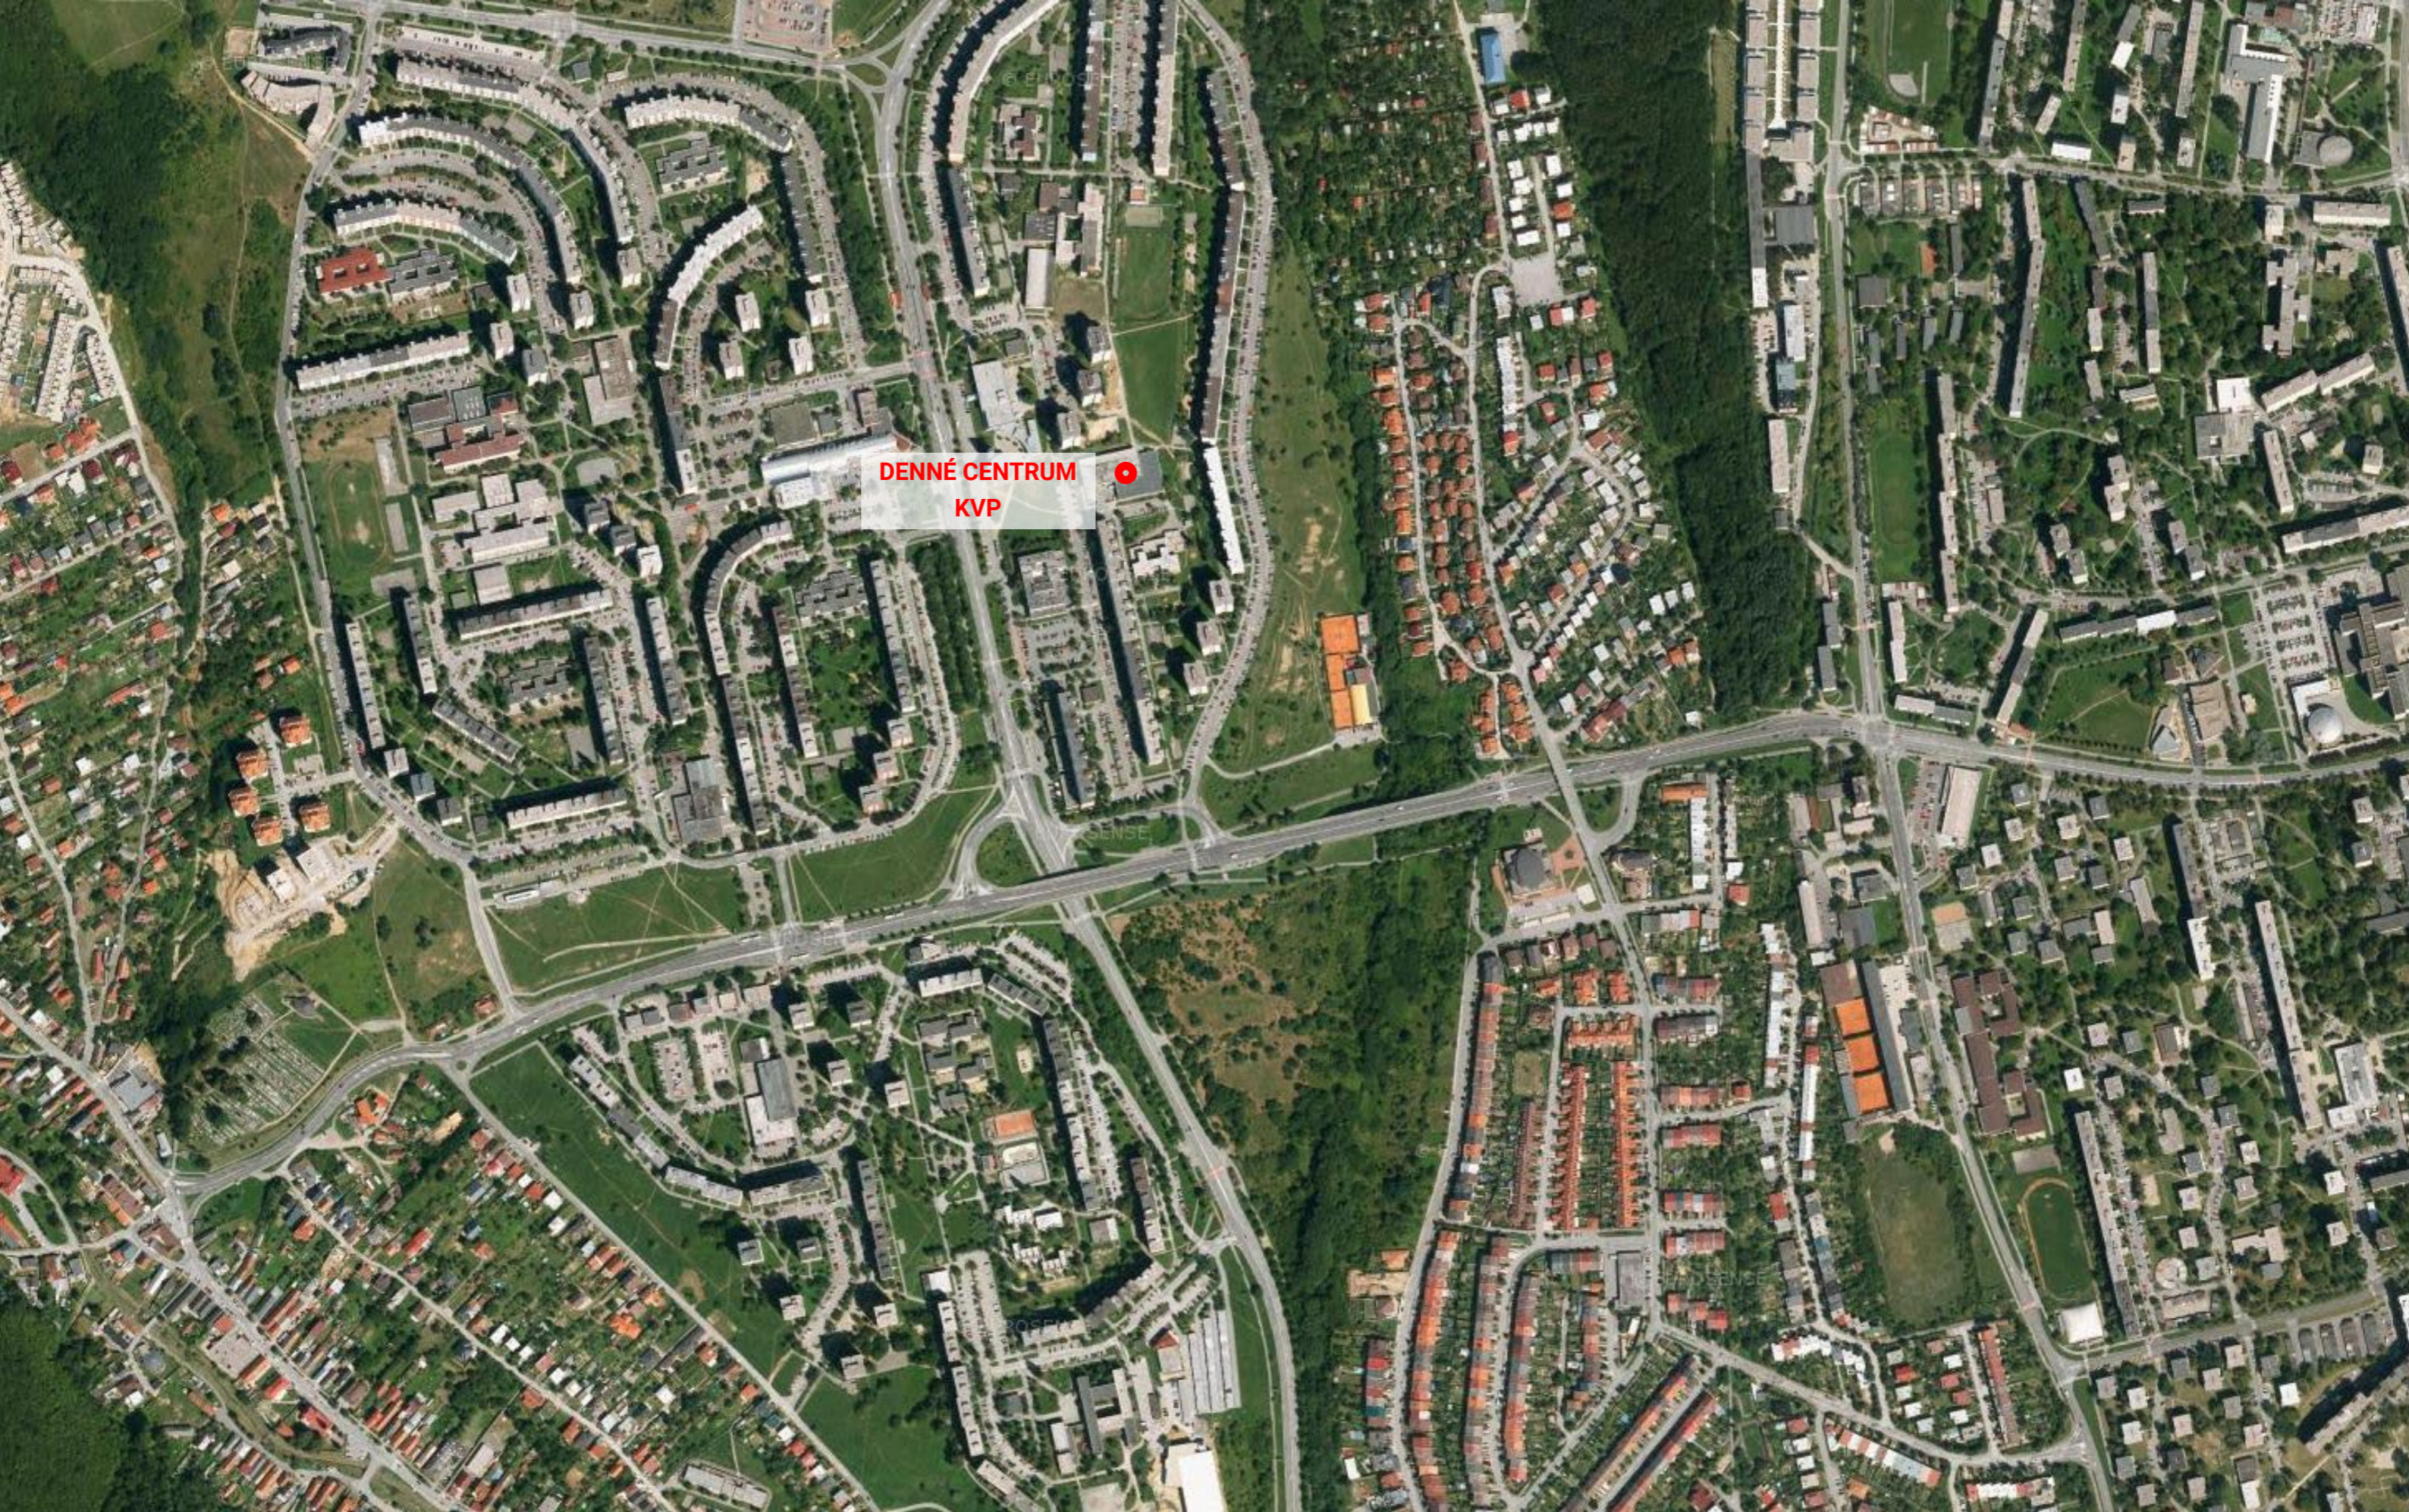

REKONŠTRUKCIA **DENNÉ CENTRUM KVP**

www.miloshajnik.sk

MHA

AUTOR NÁVRHU: Miloš Hájnik, Róbert Titko
SPRACOVATEL: Slohouse, s.r.o.

INVESTOR: MČ KVP
LOKALITA: Sídliisko KVP, Košice

INTERIÉR DENNÉ CENTRUM KVP
Interiérová štúdia, 10/2020