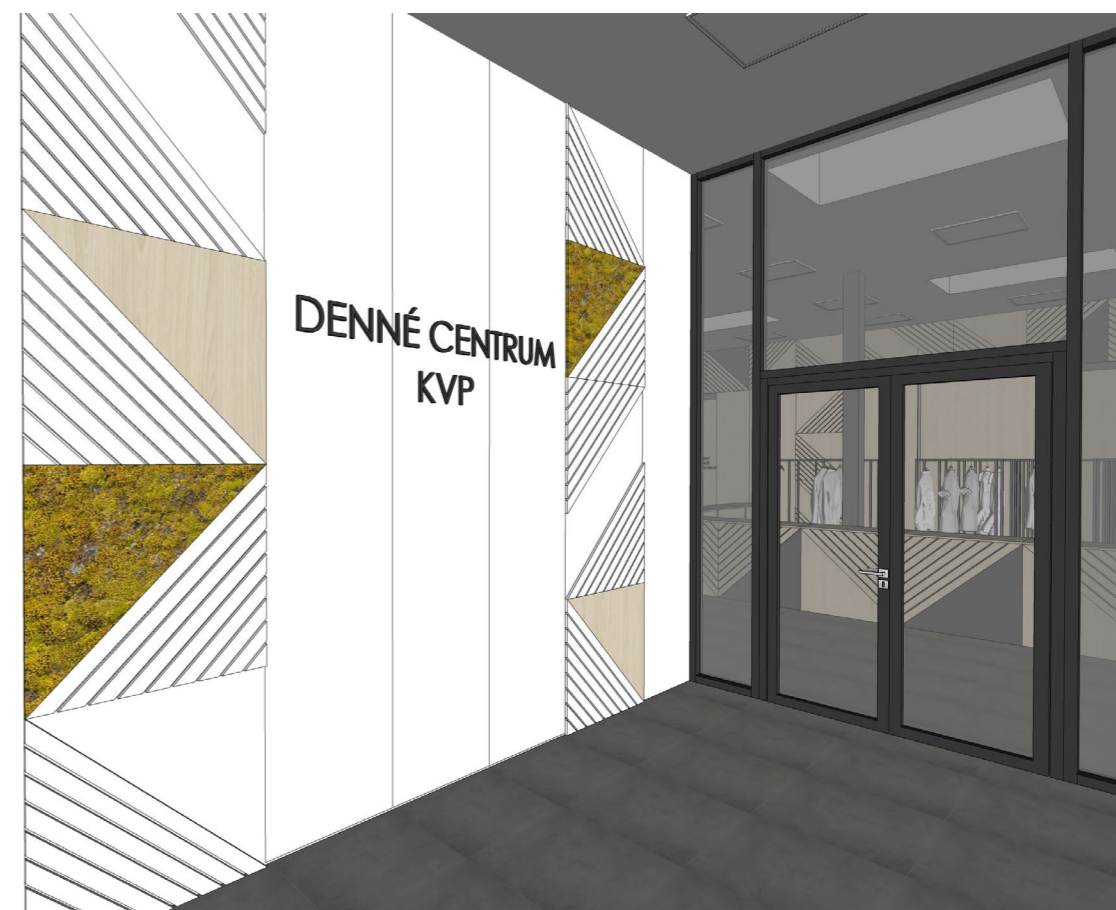

REKONŠTRUKCIA **DENNÉ CENTRUM KVP**

www.miloshajnik.sk

MHA

AUTOR NÁVRHU: Miloš Hájnik, Róbert Titko
SPRACOVATEL: Slohouse, s.r.o.

INVESTOR: MČ KVP
LOKALITA: Sídliisko KVP, Košice

INTERIÉR DENNÉ CENTRUM KVP
Interiérová štúdia, 10/2020

MHA

AUTOR NÁVRHU: Miloš Hájnik, Róbert Titko
SPRACOVATEĽ: Slovhouse, s.r.o.

INVESTOR: MČ KVP
LOKALITA: Sídliisko KVP, Košice

INTERIÉR DENNÉ CENTRUM KVP
Interiérová štúdiá, 10/2020

VIZUALIZÁCIE
VSTUPNÝ VESTIBUL / ŠATŇA

MHA

AUTOR NÁVRHU: Miloš Hájnik, Róbert Titko
SPRACOVATEL: Slovhouse, s.r.o.

INVESTOR: MČ KVP
LOKALITA: Sídliisko KVP, Košice

INTERIÉR DENNÉ CENTRUM KVP
Interiérová štúdia, 10/2020

VIZUALIZÁCIE
VSTUPNÝ VESTIBUL / ŠATŇA

MHA

AUTOR NÁVRHU: Miloš Hájnik, Róbert Titko
SPRACOVATEĽ: Slovhouse, s.r.o.

INVESTOR: MČ KVP
LOKALITA: Sídlisko KVP, Košice

INTERIÉR DENNÉ CENTRUM KVP
Interiérová štúdia, 10/2020

VIZUALIZÁCIE
VSTUPNÝ VESTIBUL / ŠATŇA