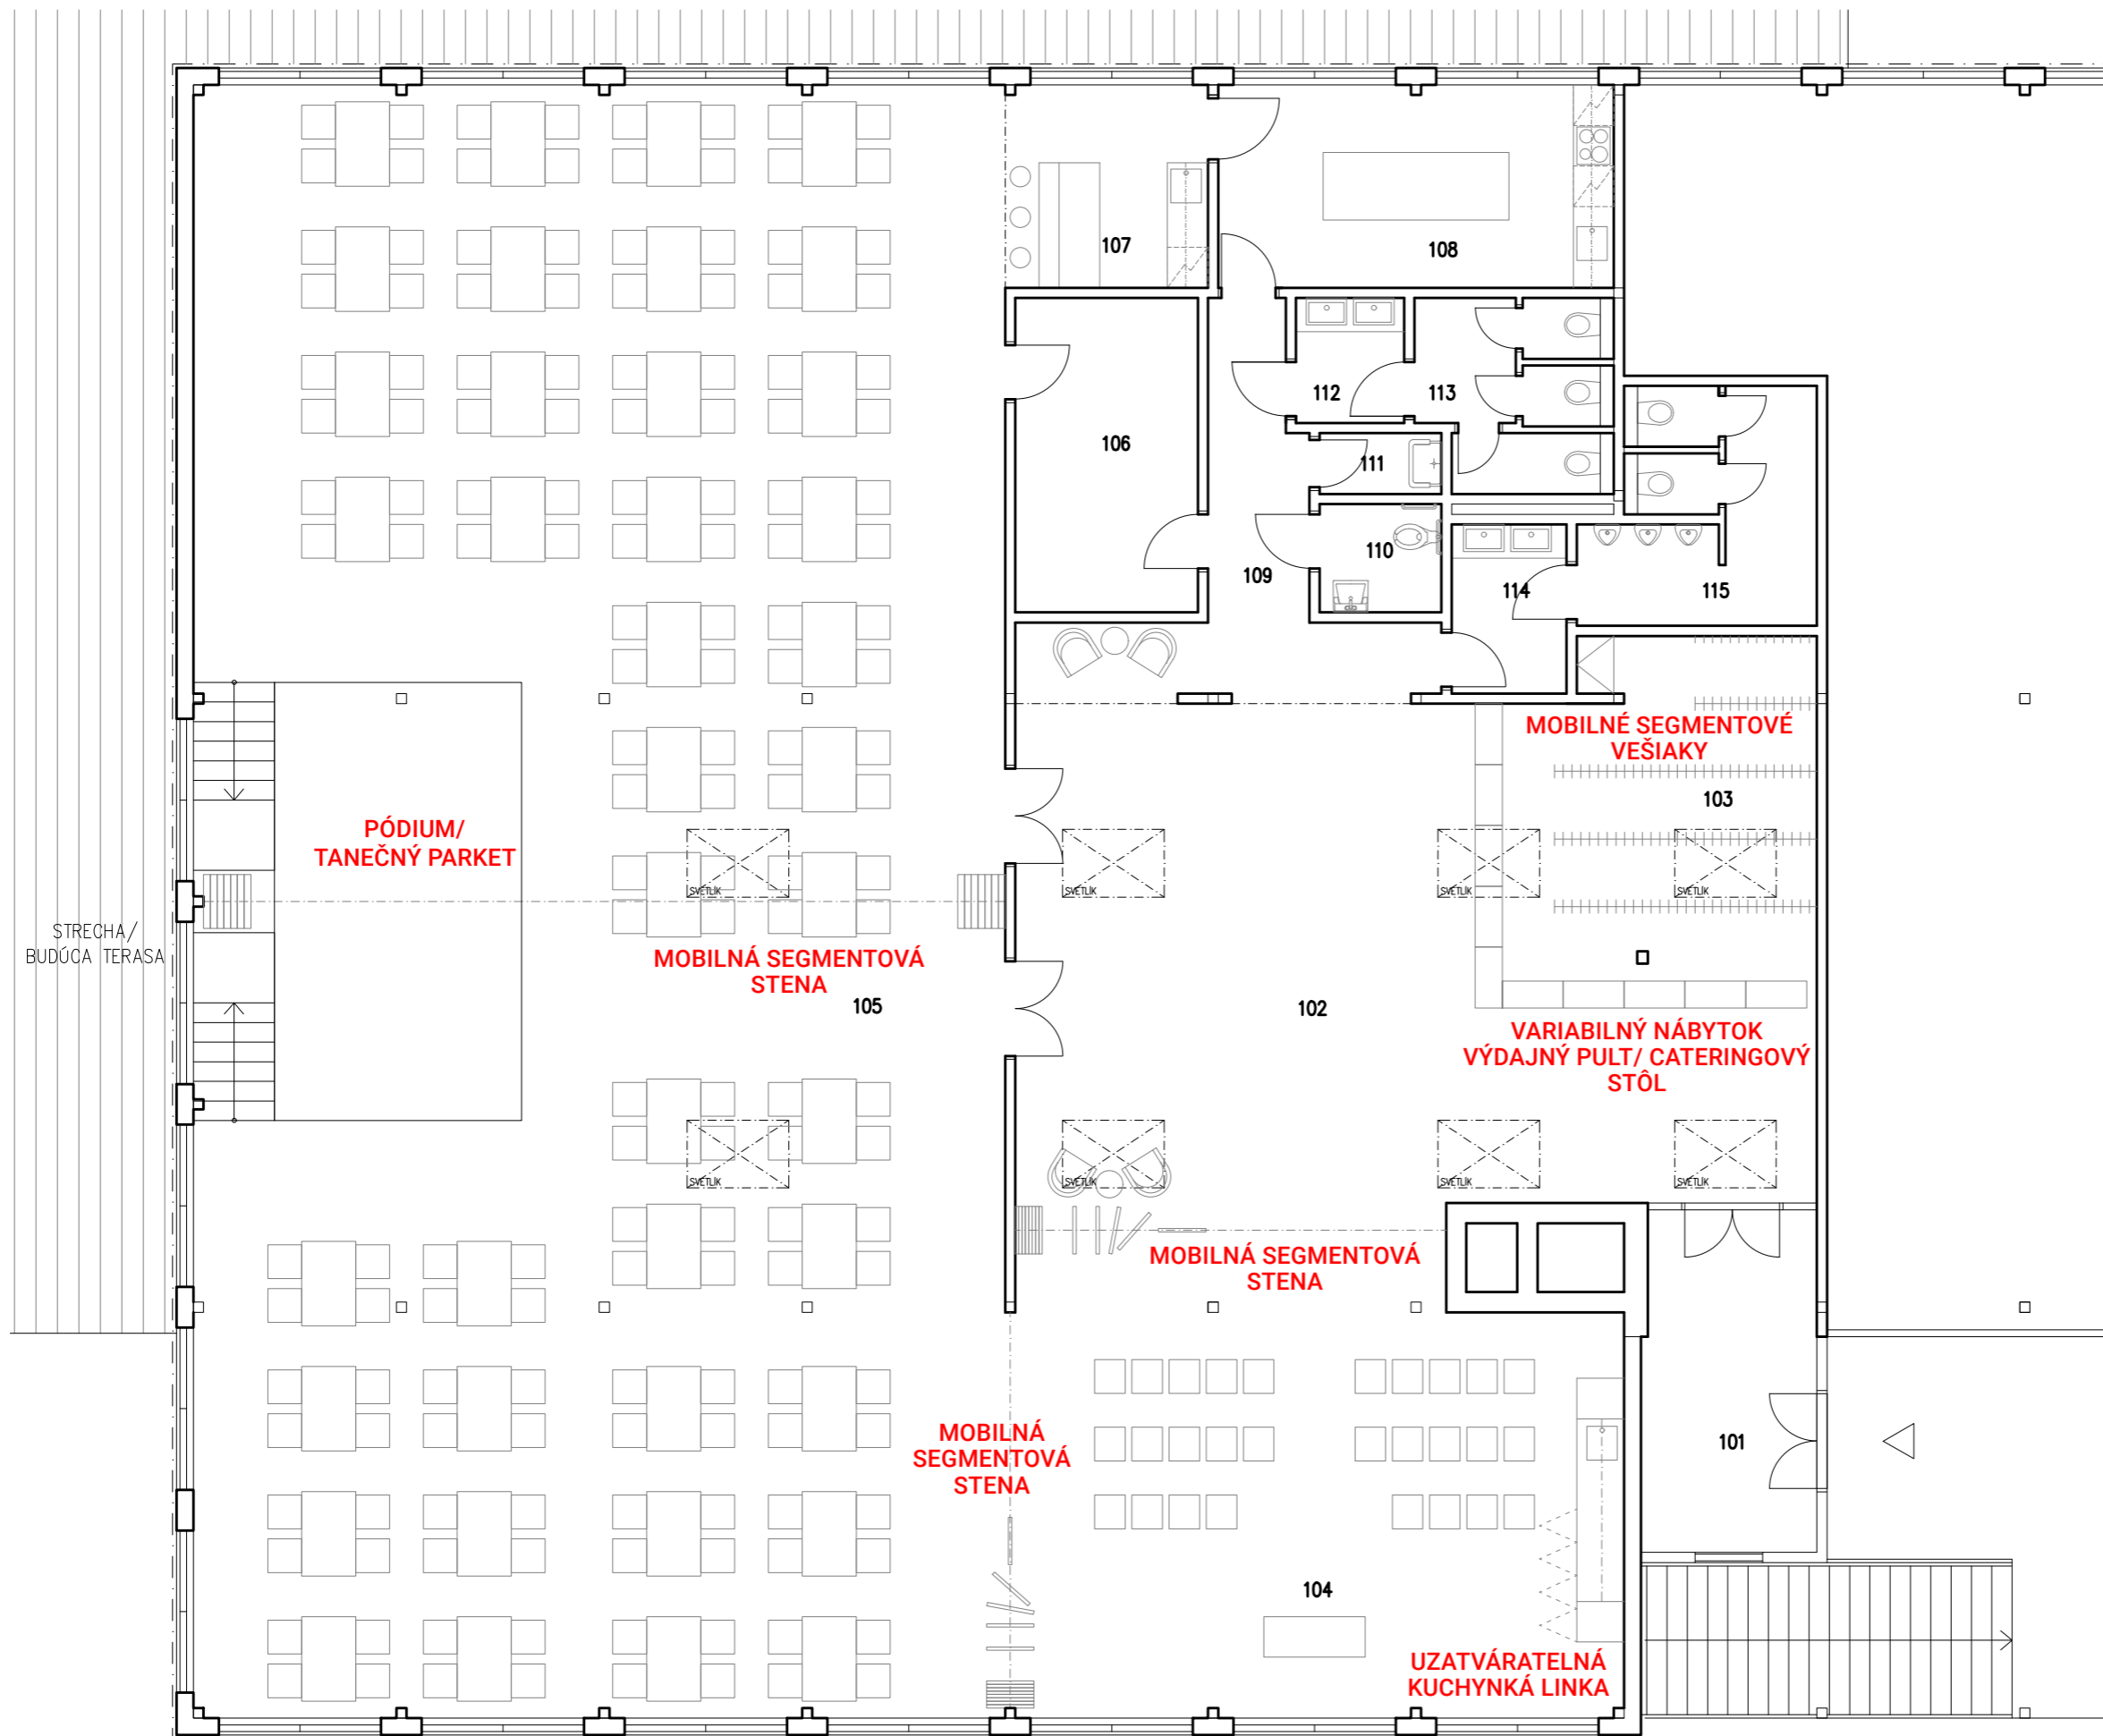

ORTOFOTOMAPA
RIEŠENÉ ÚZEMIE

LEGENDA MIESTNOSTÍ		
ČÍSLO	NÁZOV MIESTNOSTI	PLOCHA m ²
101	ZÁDVERIE	13,00
102	FOYER	72,28
103	ŠATŇA PRE NÁVŠTEVNÍKOV	26,17
104	SOBÁŠŇA MIESTNOSŤ	64,22
105	SPOLOČENSKÁ SÁLA	289,53
106	ŠATŇA PRE ÚČINKUJÚCICH	11,53
107	VÝDAJ Z KUCHYNE / BAR	10,00
108	KUCHYŇA	17,53
109	CHODBA	6,50
110	WC PRE IMOBILNÝCH	2,90
111	UPRATOVAČKA	1,62
112	PREDSEŇ WC ŽENY	3,00
113	WC ŽENY	7,97
114	PREDSEŇ WC MUŽI	4,20
115	WC MUŽI	10,88
PLOCHA SPOLU		541,33